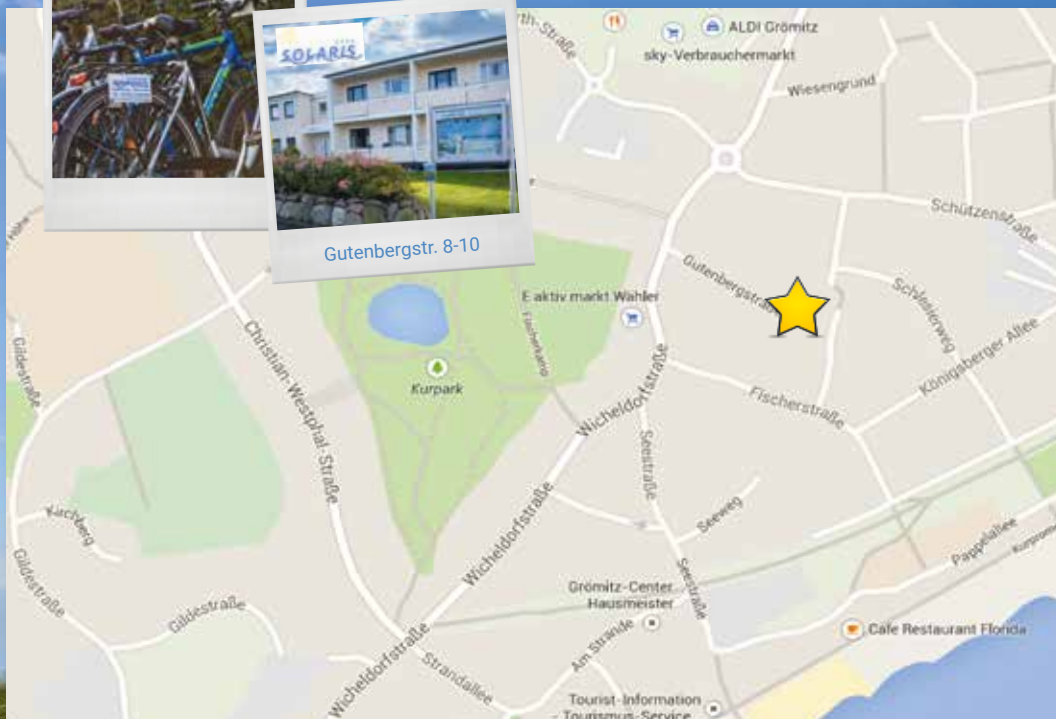

Fahrradverleih & Appartementvermietung

Haus Solaris
Gutenbergstr. 8-10 • 23743 Grömitz
Mobil 0170 7852766

info@ostseeblick-groemitz.de
www.fahrradverleihgroemitz.de
www.ostseeblick-groemitz.de

Stand: März 2024 - © 2024 lionbst - www.lionbst.de - Änderungen, Irrtümer und Druckfehler vorbehalten.

Fahrradverleih

www.fahrradverleihgroemitz.de

Gutenbergstr. 8-10

Im Haus Solaris in der Gutenbergstr. 8-10 – Seit 2015 sind wir Ihre flexible und zuverlässige Fahrradvermietung mitten im Herzen von Grömitz! Ein wenig versteckt am Ende einer Sackgasse.